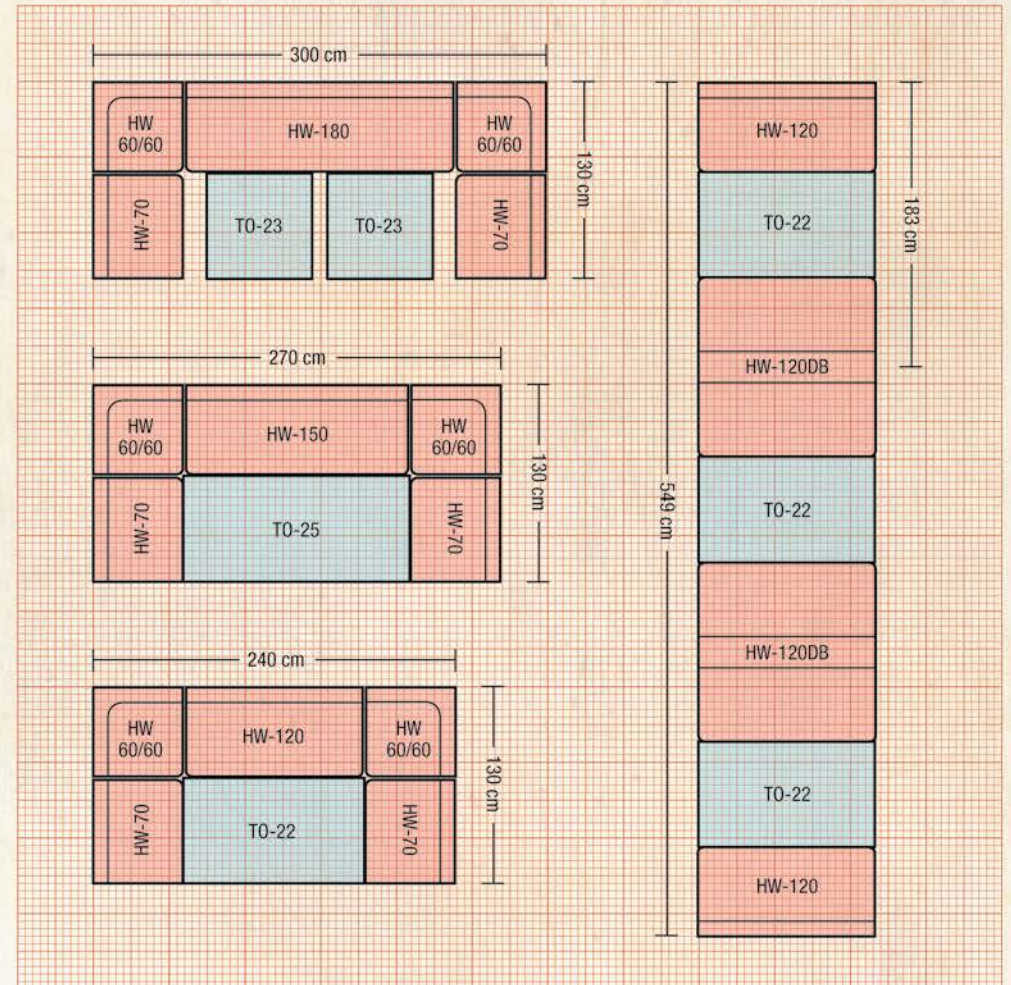

* COMBINATIONS