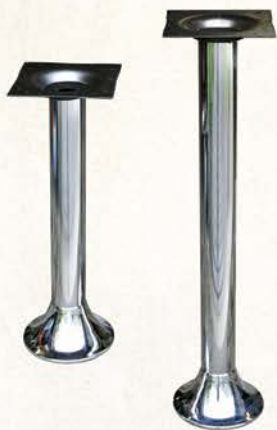

H: 73 cm
Bottom size: L: 56 cm W: 15 cm

TB-23

H: 73 cm
Bottom size: L: 45 cm W: 45 cm

TB-30

L: 80 cm / W: 80 cm
H: 73 cm

* TABLE BASES

R: Round / H: Height / L: Length / W: Width / D: Depth

P. 36-37

TB-31

Diam.: 53 cm
H: 73 cm

CHROME COLUMN 90CM

L: 90 cm

TB-72/TB-103

H: 74 cm / H: 103 cm

Atomic Age

Bel Air