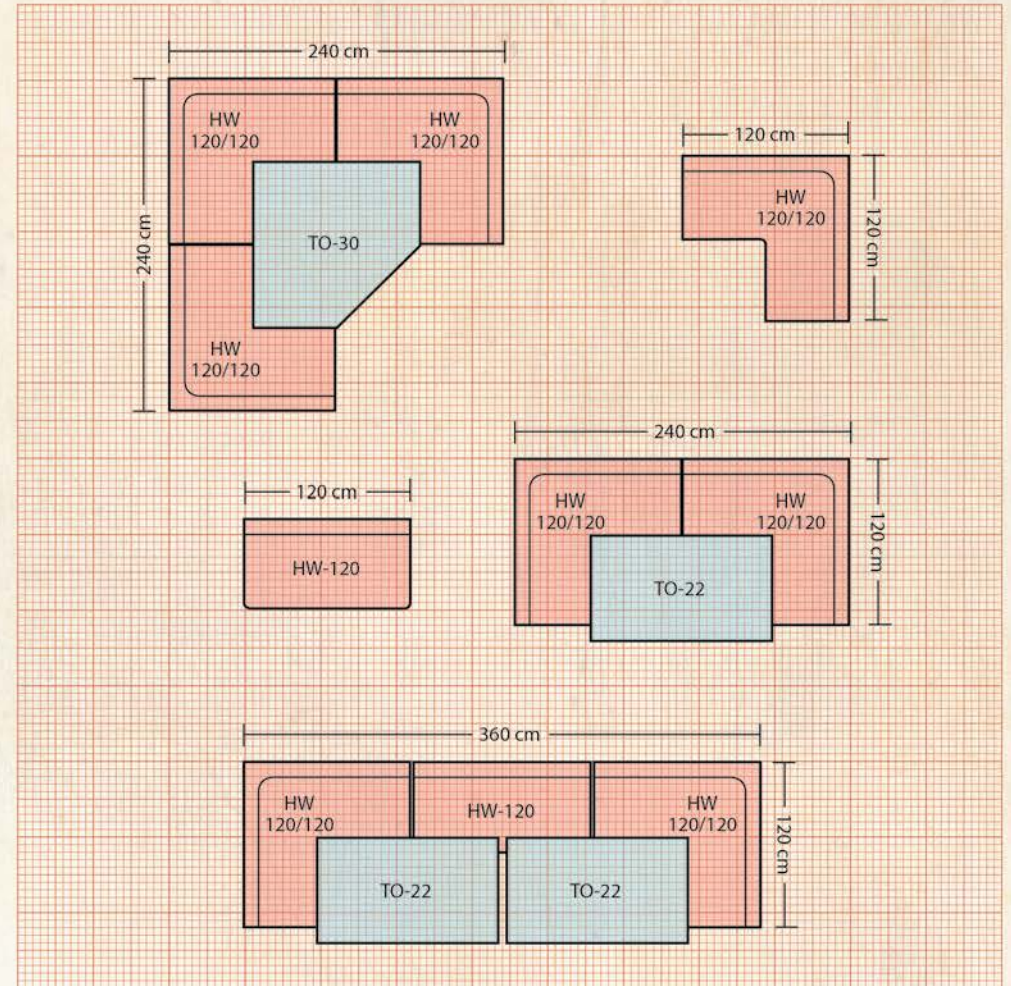

* COMBINATIONS