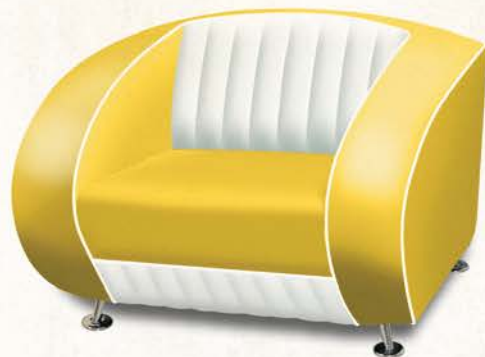

H. back: 85 cm / H. seat: 48 cm
W: 48 cm

* SOFA'S

R: Round / H: Height / L: Length / W: Width / D: Depth

P. 08-09

SF-01

H. back: 74 cm / H. seat: 47 cm
W: 100 cm / D: 89 cm

COLORS

SF-02CB

H. back: 74 cm / H. seat: 47 cm
W: 200 cm / D: 89 cm

COLORS

SF-01CB

H. back: 74 cm / H. seat: 47 cm
W: 100 cm / D: 89 cm

COLORS

SF-02CB G63

H. back: 84 cm / H. seat: 48 cm
W: 200 cm / D: 93 cm

COLORS

"66"
PARK IN
THEATRE

COMING ATTRACTIONS
ELVIS PRESLEY JAILHOUSE ROCK SANDRA DEE A SUMMER PLACE

* TABLES

R: Round / H: Height / L: Length / W: Width / D: Depth

P. 12-13

TO-17

Boomerang shape
L: 165 cm / W: 44/76 cm
H: 38 cm

COLORS

TO-19

R: 88 cm / H: 75 cm

COLORS

TO-18

Boomerang shape
L: 112 cm / W: 46/52 cm
H: 38 cm

COLORS

TO-20